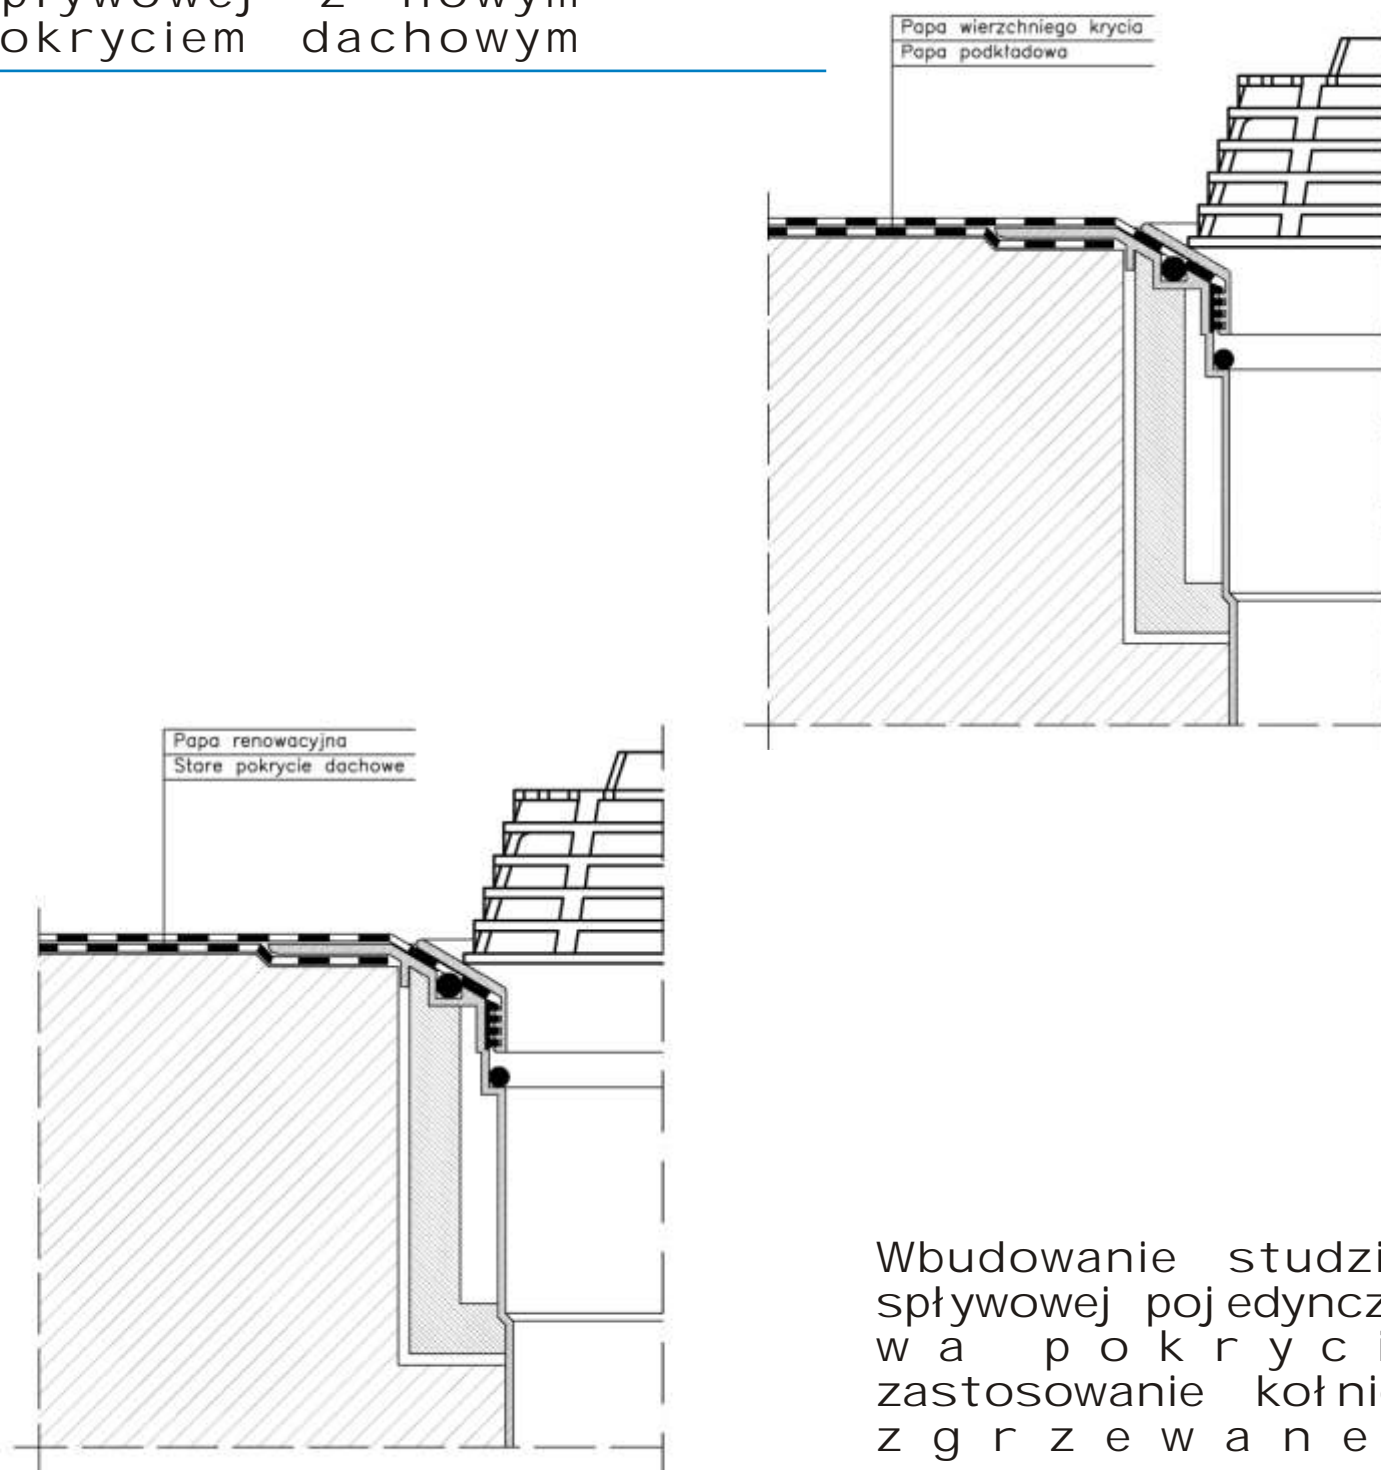

# R E W A

Studzienka odpływowa do dachów płaskich

R E W A

Studzienka spływowa do dachów  
płaskich, pionowa

# Studzienka odpływowa do dachów płaskich

# R E W A

Wbudowanie studzienki  
spływowej z nowym  
pokryciem dachowym

Wbudowanie studzienki  
spływowej pojedyncza w-  
w a p o k r y c i a ;  
zastosowanie kołnierza  
z g r z e w a n e g o